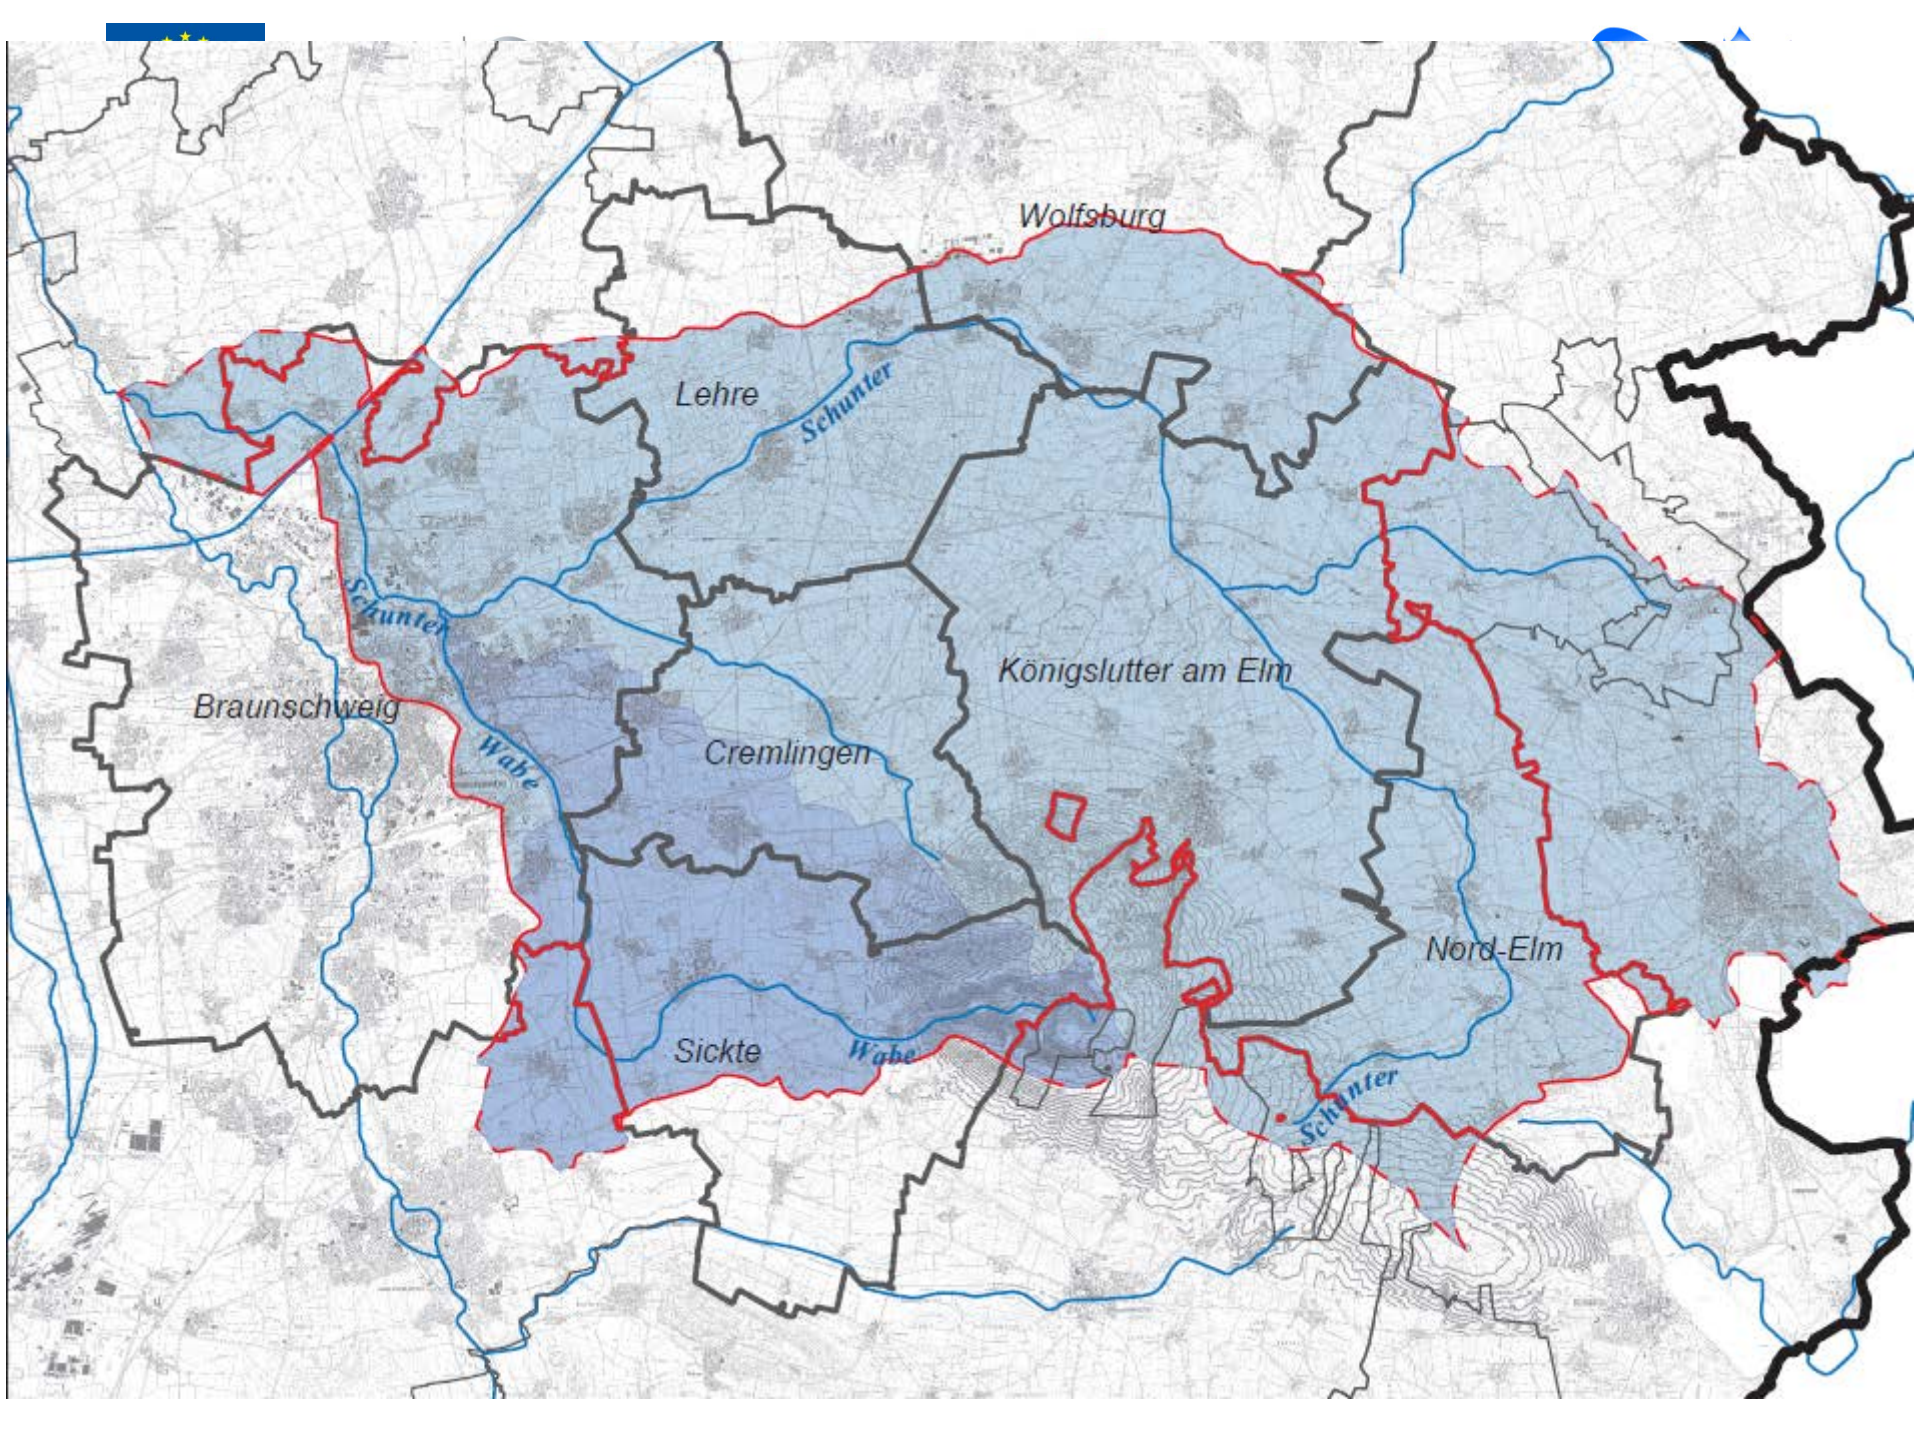

Auftaktveranstaltung

Hochwasserpartnerschaft Schunter, Wabe

Koordination durch den Wasserverband Weddel-Lehre

EUROPÄISCHE UNION

Europäischer Landwirtschaftsfonds für
die Entwicklung des ländlichen Raums - ELER
Hier investiert Europa in die ländlichen Gebiete

1. Wo und wann ist man gestartet?

- In 2016, diverse Sitzungen zum Hochwasserschutz, bis hin zum Antrag für Fördermittel der EU, der abgelehnt wurde
- Fehlende Kooperationsvereinbarung (Vorgabe der Förderrichtlinie)
- Kooperationsvereinbarung Anfang 2018 mit 8 Mitgliedern (Ende 2018 dann 9 Mitglieder – inkl. Stadt Wolfsburg)

2. Meilensteine